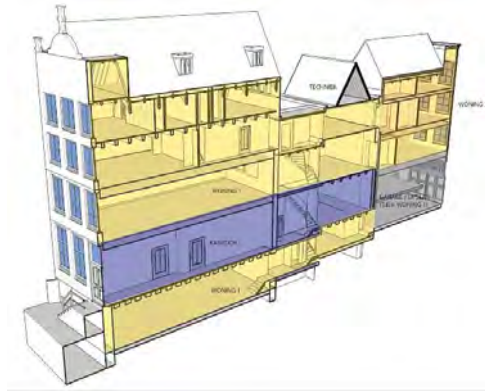

Anthony stuurde zelfs een plattegrond ↓, waarvoor dank!

Zie <https://www.allardarchitecture.com/projects/herengracht-317-singel-358/lightbox/#allard_architecture_herengracht_317_-_singel_358_section.jpg>

Uwen Gijsbreght